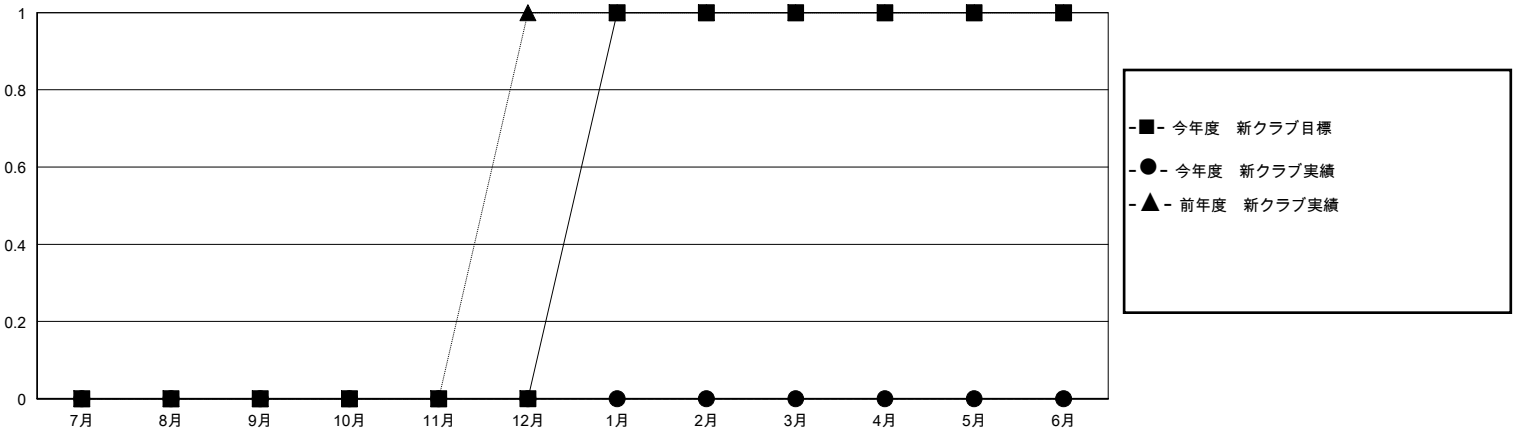

# MONTHLY MEMBERSHIP PROGRESS REPORT

District 331 C

Results as of: 12/31/2023

GMT:

地域 JAPAN

GMT会則地域

クラブ				名			
結果: 2023-2024				結果: 2023-2024			
四半期	新クラブ目標	新クラブ	解散クラブ	四半期	会員純増目標	会員増強実績	退会者(転籍を含む)実際
7月/8月/9月	0	0	0	7月/8月/9月	20	56	20
10月/11月/12月	0	0	0	10月/11月/12月	25	32	28
1月/2月/3月	1	0	0	1月/2月/3月	35	0	0
4月/5月/6月	0	0	0	4月/5月/6月	20	0	0

新クラブ目標及び実績累計

会員目標及び実績累計

解散クラブ: 0	26 CLUBS OF 43 一名以上の新会員を登録	<b>男女別</b>
退会者	<a href="#">会員累計データを見るには、ここをクリック</a>	男性 1,215 (80.68%)
物故会員 6		女性 291 (19.32%)
クラブ解散 0	世帯主/家族会員合計 442	
その他 42	国際会費半額の家族会員 235	
合計 48		