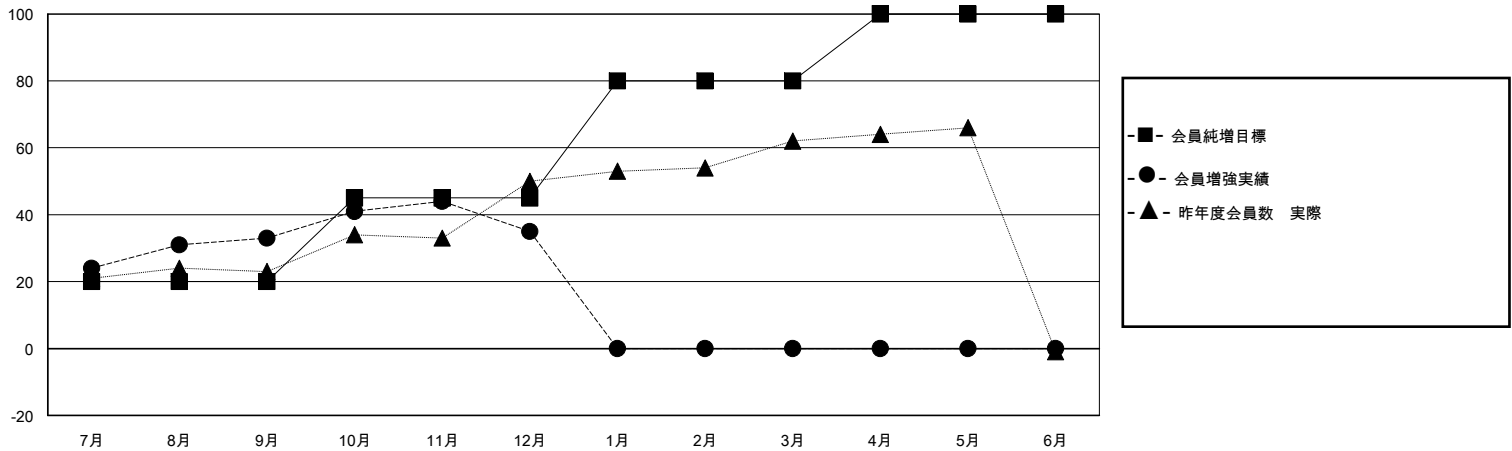

# MONTHLY MEMBERSHIP PROGRESS REPORT

District 331 C

Results as of: 12/31/2023

GMT:

地域 JAPAN

GMT会則地域

クラブ				名			
結果: 2023-2024				結果: 2023-2024			
四半期	新クラブ目標	新クラブ	解散クラブ	四半期	会員純増目標	会員増強実績	退会者(転籍を含む)実際
7月/8月/9月	0	0	0	7月/8月/9月	20	56	20
10月/11月/12月	0	0	0	10月/11月/12月	25	32	28
1月/2月/3月	1	0	0	1月/2月/3月	35	0	0
4月/5月/6月	0	0	0	4月/5月/6月	20	0	0

新クラブ目標及び実績累計

会員目標及び実績累計

解散クラブ: 0	26 CLUBS OF 43 一名以上の新会員を登録	<b>男女別</b>
退会者	<a href="#">会員累計データを見るには、ここをクリック</a>	男性 1,215 (80.68%)
物故会員 6		女性 291 (19.32%)
クラブ解散 0	世帯主/家族会員合計 442	
その他 42	国際会費半額の家族会員 235	
合計 48		